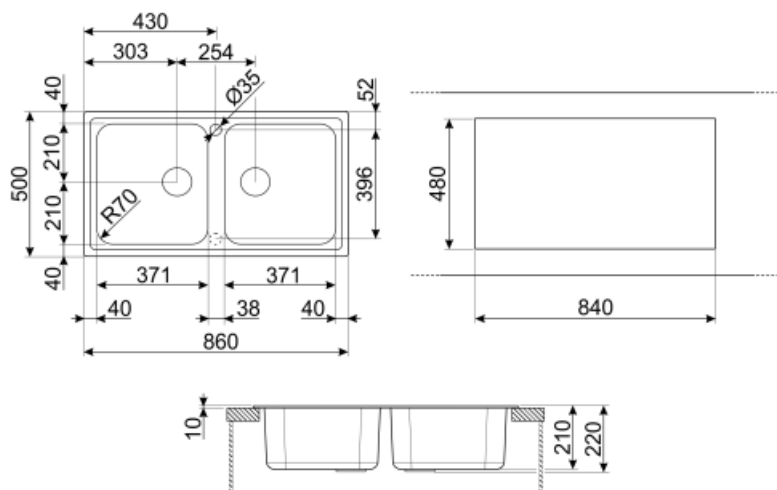

Dimensiunile produsului (mm)	210x860x500 mm	Tip de clipuri	Standard
Dimensiune tăiere montaj superior (mm)	840 X 480 mm		
Raza de decupare	30 mm		
Înălțime de la partea de sus a bucătăriei	10 mm		

Accesorii incluse

Accesorii pentru instalare	Sită, Sifon cu racord de ieșire pentru mașina de spălat vase, Cleme fixare