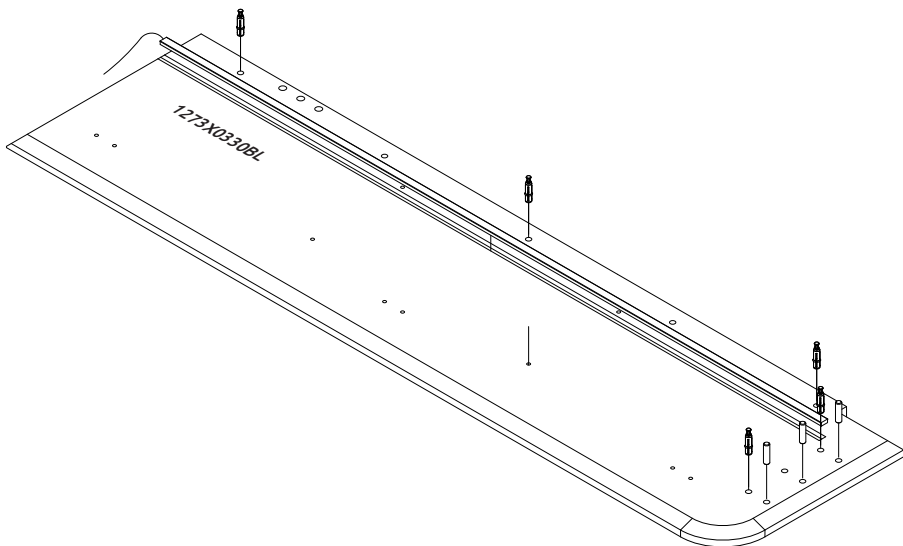

IMPORTANT – READ CAREFULLY – RETAIN FOR FUTURE REFERENCE

WICHTIG – SORGFÄLTIG LESEN UND AUFBEWAHREN

67372

VK-1AL/SF
LWH - 418x330x1275

- | | | | | | | | | | | | | |
|---------------------|--------------------|------------------------------|--------------------|------------------------------|------------------------------|---------------------------|-------------------|-------------------|--------------------|-------------------|--------------------|--------------------|
| x19
53827 | x16
0064 | x16
0063
Ø15x13 | x4
66640 | x8
0102 | x7
0094
3.5x16 | x1
0113
GLUE | x4
3311 | x4
3314 | x1
66492 | x8
4929 | x1
66494 | x1
50845 |
| x1
64300 | x4
67039 | x1
66493 | x3
66435 | x2
28864
3.9x13 | x6
5683
3.5x9.5 | | | | | | | |