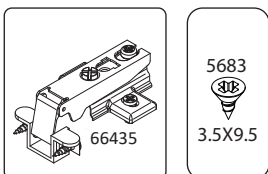

IMPORTANT – READ CAREFULLY – RETAIN FOR FUTURE REFERENCE

WICHTIG – SORGFÄLTIG LESEN UND AUFBEWAHREN

67372

VK-1AL/SF
LWH - 418x330x1275

- | | | | | | | | | | | | | |
|---------------------|--------------------|------------------------------|--------------------|------------------------------|------------------------------|---------------------------|-------------------|-------------------|--------------------|-------------------|--------------------|--------------------|
| x19
53827 | x16
0064 | x16
0063
Ø15x13 | x4
66640 | x8
0102 | x7
0094
3.5x16 | x1
0113
GLUE | x4
3311 | x4
3314 | x1
66492 | x8
4929 | x1
66494 | x1
50845 |
| x1
64300 | x4
67039 | x1
66493 | x3
66435 | x2
28864
3.9x13 | x6
5683
3.5x9.5 | | | | | | | |