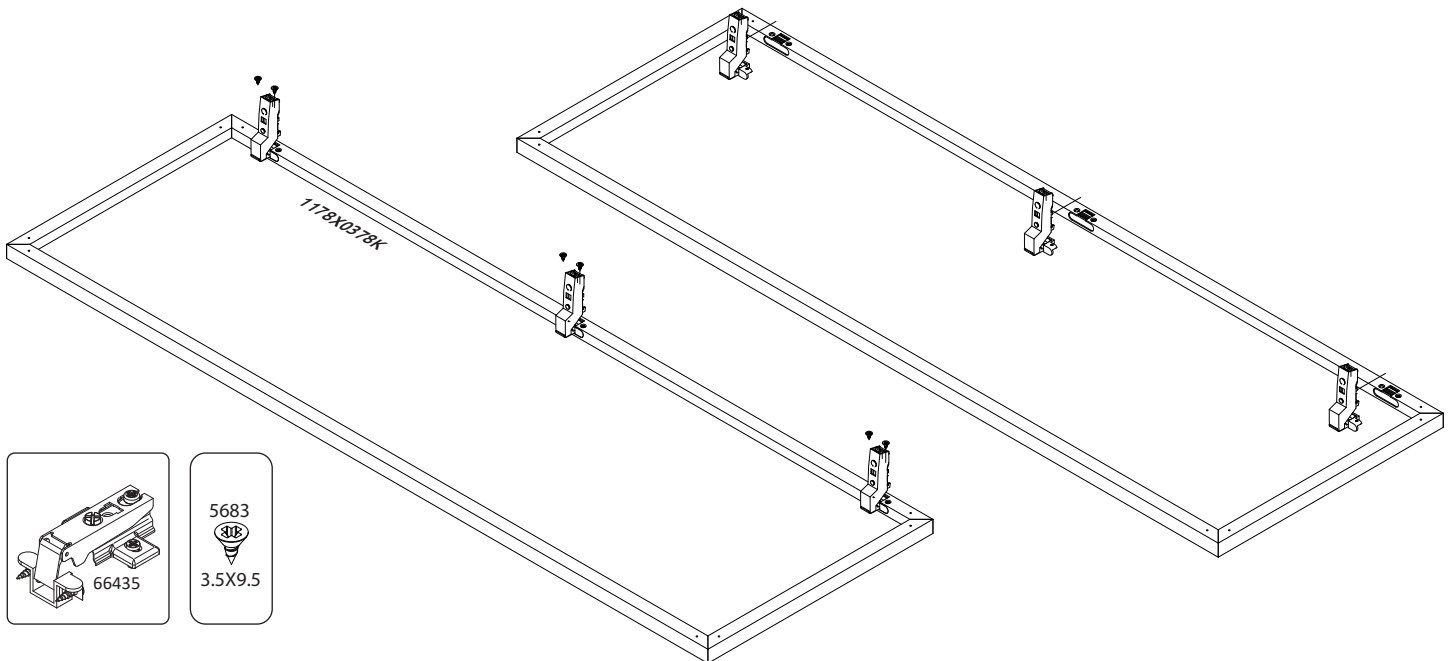

IMPORTANT – READ CAREFULLY – RETAIN FOR FUTURE REFERENCE

WICHTIG – SORGFÄLTIG LESEN UND AUFBEWAHREN

67372

VK-1AL/SF
LWH - 418x330x1275

- | | | | | | | | | | | | | |
|---------------------|--------------------|------------------------------|--------------------|------------------------------|------------------------------|---------------------------|-------------------|-------------------|--------------------|-------------------|--------------------|--------------------|
| x19
53827 | x16
0064 | x16
0063
Ø15x13 | x4
66640 | x8
0102 | x7
0094
3.5x16 | x1
0113
GLUE | x4
3311 | x4
3314 | x1
66492 | x8
4929 | x1
66494 | x1
50845 |
| x1
64300 | x4
67039 | x1
66493 | x3
66435 | x2
28864
3.9x13 | x6
5683
3.5x9.5 | | | | | | | |