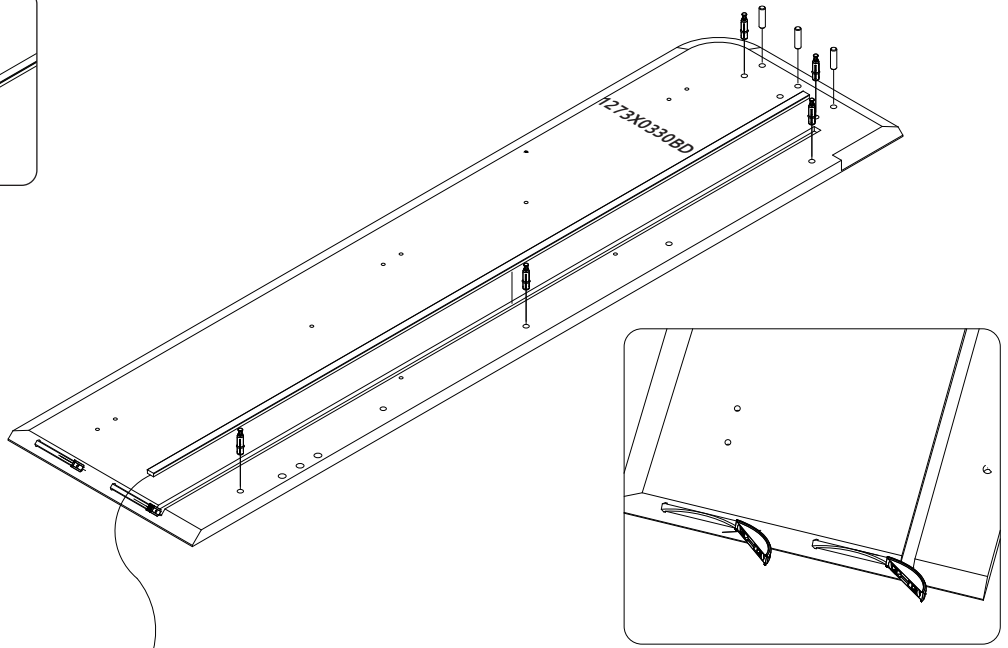

IMPORTANT – READ CAREFULLY – RETAIN FOR FUTURE REFERENCE

WICHTIG – SORGFÄLTIG LESEN UND AUFBEWAHREN

67372

VK-1AL/SF
LWH - 418x330x1275

- | | | | | | | | | | | | | |
|---------------------|--------------------|------------------------------|--------------------|------------------------------|------------------------------|---------------------------|-------------------|-------------------|--------------------|-------------------|--------------------|--------------------|
| x19
53827 | x16
0064 | x16
0063
Ø15x13 | x4
66640 | x8
0102 | x7
0094
3.5x16 | x1
0113
GLUE | x4
3311 | x4
3314 | x1
66492 | x8
4929 | x1
66494 | x1
50845 |
| x1
64300 | x4
67039 | x1
66493 | x3
66435 | x2
28864
3.9x13 | x6
5683
3.5x9.5 | | | | | | | |