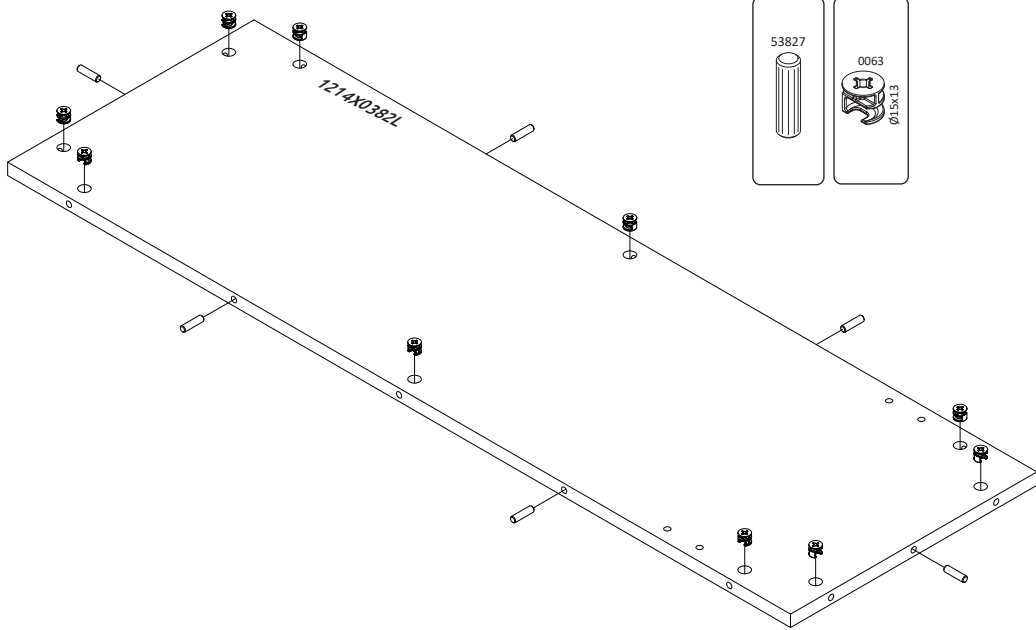

IMPORTANT – READ CAREFULLY – RETAIN FOR FUTURE REFERENCE

WICHTIG – SORGFÄLTIG LESEN UND AUFBEWAHREN

67372

VK-1AL/SF
LWH - 418x330x1275

- | | | | | | | | | | | | | |
|---------------------|--------------------|------------------------------|--------------------|------------------------------|------------------------------|---------------------------|-------------------|-------------------|--------------------|-------------------|--------------------|--------------------|
| x19
53827 | x16
0064 | x16
0063
Ø15x13 | x4
66640 | x8
0102 | x7
0094
3.5x16 | x1
0113
GLUE | x4
3311 | x4
3314 | x1
66492 | x8
4929 | x1
66494 | x1
50845 |
| x1
64300 | x4
67039 | x1
66493 | x3
66435 | x2
28864
3.9x13 | x6
5683
3.5x9.5 | | | | | | | |