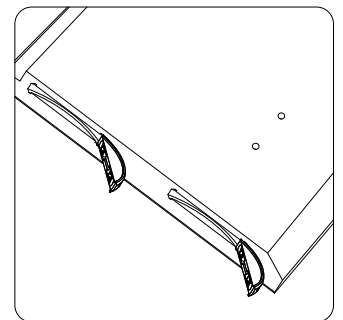

IMPORTANT – READ CAREFULLY – RETAIN FOR FUTURE REFERENCE

WICHTIG – SORGFÄLTIG LESEN UND AUFBEWAHREN

67372

VK-1AL/SF
LWH - 418x330x1275

- | | | | | | | | | | | | | |
|---------------------|--------------------|------------------------------|--------------------|------------------------------|------------------------------|---------------------------|-------------------|-------------------|--------------------|-------------------|--------------------|--------------------|
| x19
53827 | x16
0064 | x16
0063
Ø15x13 | x4
66640 | x8
0102 | x7
0094
3.5x16 | x1
0113
GLUE | x4
3311 | x4
3314 | x1
66492 | x8
4929 | x1
66494 | x1
50845 |
| x1
64300 | x4
67039 | x1
66493 | x3
66435 | x2
28864
3.9x13 | x6
5683
3.5x9.5 | | | | | | | |