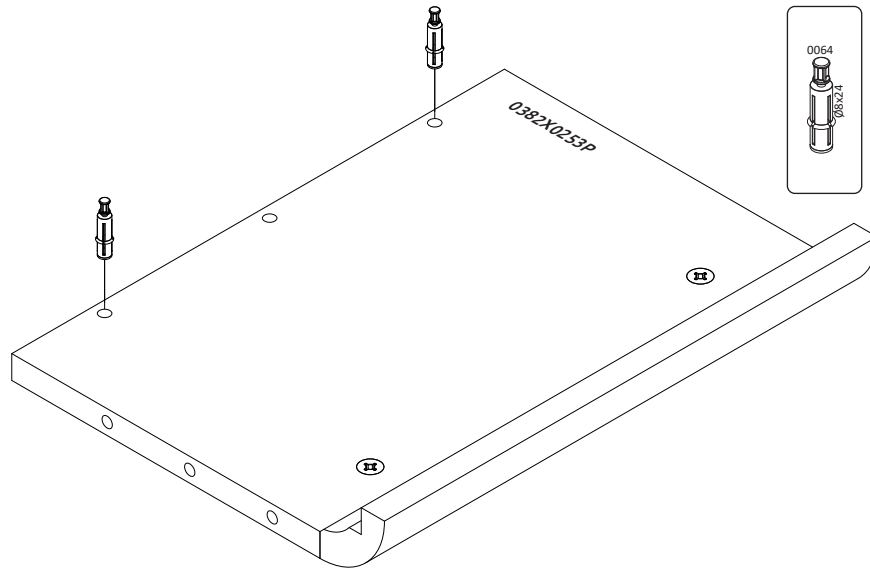

IMPORTANT – READ CAREFULLY – RETAIN FOR FUTURE REFERENCE

WICHTIG – SORGFÄLTIG LESEN UND AUFBEWAHREN

67372

VK-1AL/SF
LWH - 418x330x1275

- | | | | | | | | | | | | | |
|---------------------|--------------------|------------------------------|--------------------|------------------------------|------------------------------|---------------------------|-------------------|-------------------|--------------------|-------------------|--------------------|--------------------|
| x19
53827 | x16
0064 | x16
0063
Ø15x13 | x4
66640 | x8
0102 | x7
0094
3.5x16 | x1
0113
GLUE | x4
3311 | x4
3314 | x1
66492 | x8
4929 | x1
66494 | x1
50845 |
| x1
64300 | x4
67039 | x1
66493 | x3
66435 | x2
28864
3.9x13 | x6
5683
3.5x9.5 | | | | | | | |