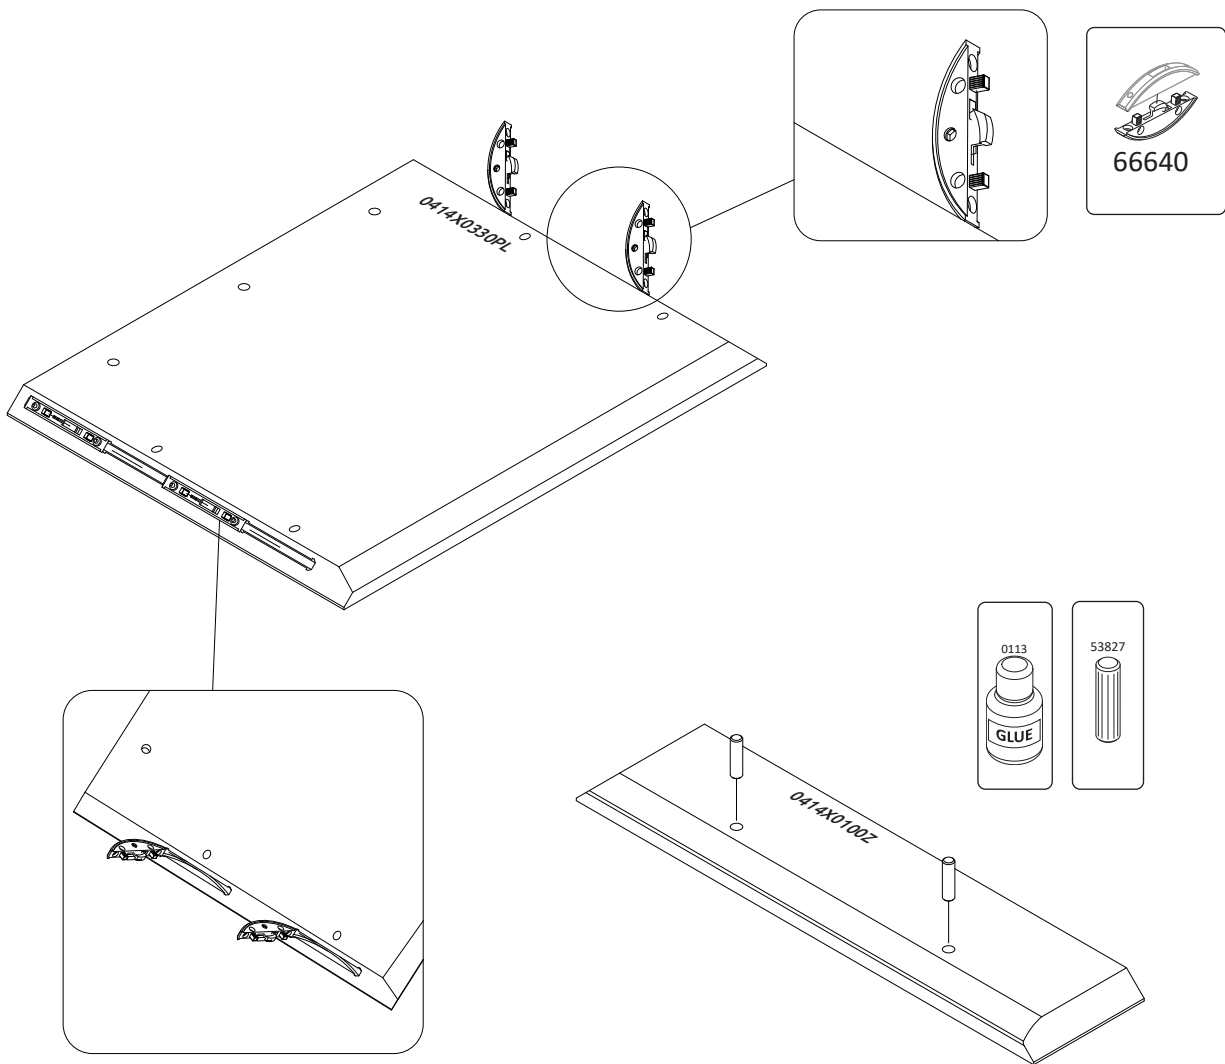

IMPORTANT – READ CAREFULLY – RETAIN FOR FUTURE REFERENCE

WICHTIG – SORGFÄLTIG LESEN UND AUFBEWAHREN

67372

VK-1AL/SF
LWH - 418x330x1275

- | | | | | | | | | | | | | |
|---------------------|--------------------|------------------------------|--------------------|------------------------------|------------------------------|---------------------------|-------------------|-------------------|--------------------|-------------------|--------------------|--------------------|
| x19
53827 | x16
0064 | x16
0063
Ø15x13 | x4
66640 | x8
0102 | x7
0094
3.5x16 | x1
0113
GLUE | x4
3311 | x4
3314 | x1
66492 | x8
4929 | x1
66494 | x1
50845 |
| x1
64300 | x4
67039 | x1
66493 | x3
66435 | x2
28864
3.9x13 | x6
5683
3.5x9.5 | | | | | | | |