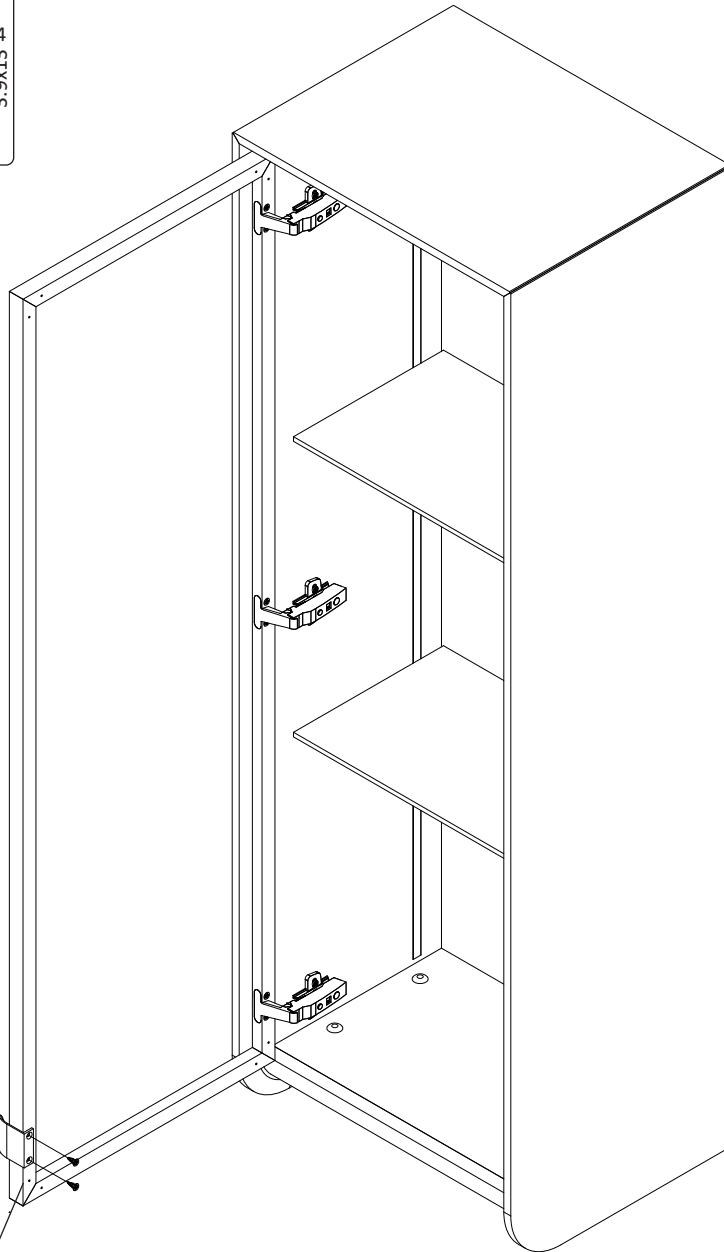

20

ENGLISH
Important information
Read carefully.
Keep this information for further
reference.

WARNING!
Fixing devices for the wall are not
included since different wall materials
require different types of fixing
devices. Use fixing devices suitable for
the walls in your home. For advice on
suitable fixing systems, contact your
local specialized dealer.

DEUTSCH
Wichtige Information Bitte sorgfältig
lesen und aufbewahren!

ACHTUNG HINWEIS!
Beschläge für die Wandbefestigung
sind nicht beige packt, da sie von
der jeweiligen Wandbeschaffenheit
abhängig sind.
Benutzen Sie ausschließlich
Befestigungsbeschläge, die für die
heimischen Wände geeignet sind.
Bei diesbezüglichen Fragen ziehen Sie
den örtlichen Fachhandel zu Rate.