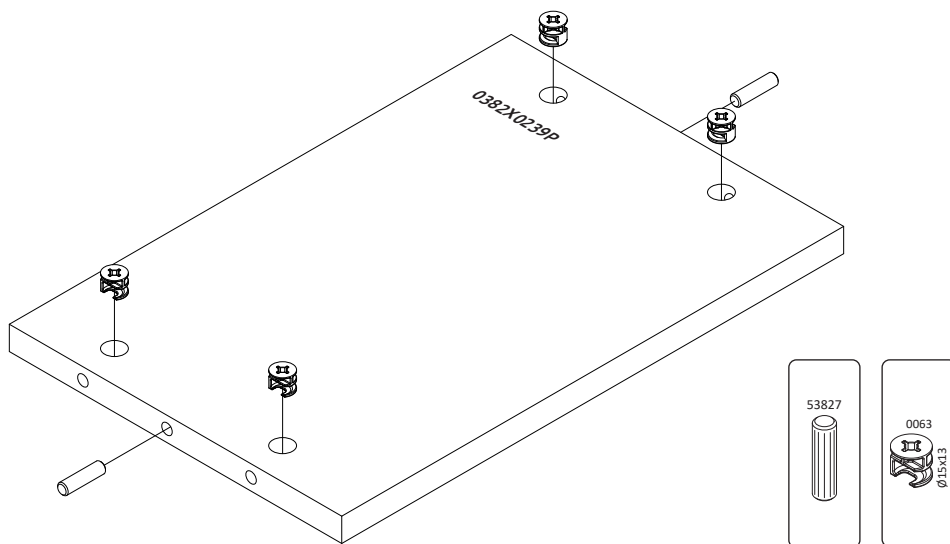

IMPORTANT – READ CAREFULLY – RETAIN FOR FUTURE REFERENCE

WICHTIG – SORGFÄLTIG LESEN UND AUFBEWAHREN

67372

VK-1AL/SF
LWH - 418x330x1275

- | | | | | | | | | | | | | |
|---------------------|--------------------|------------------------------|--------------------|------------------------------|------------------------------|---------------------------|-------------------|-------------------|--------------------|-------------------|--------------------|--------------------|
| x19
53827 | x16
0064 | x16
0063
Ø15x13 | x4
66640 | x8
0102 | x7
0094
3.5x16 | x1
0113
GLUE | x4
3311 | x4
3314 | x1
66492 | x8
4929 | x1
66494 | x1
50845 |
| x1
64300 | x4
67039 | x1
66493 | x3
66435 | x2
28864
3.9x13 | x6
5683
3.5x9.5 | | | | | | | |