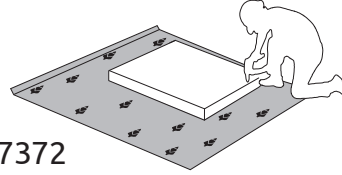

IMPORTANT – READ CAREFULLY – RETAIN FOR FUTURE REFERENCE

WICHTIG – SORGFÄLTIG LESEN UND AUFBEWAHREN

67372

VK-1AL/SF
LWH - 418x330x1275

- | | | | | | | | | | | | | |
|---------------------|--------------------|------------------------------|--------------------|------------------------------|------------------------------|---------------------------|-------------------|-------------------|--------------------|-------------------|--------------------|--------------------|
| x19
53827 | x16
0064 | x16
0063
Ø15x13 | x4
66640 | x8
0102 | x7
0094
3.5x16 | x1
0113
GLUE | x4
3311 | x4
3314 | x1
66492 | x8
4929 | x1
66494 | x1
50845 |
| x1
64300 | x4
67039 | x1
66493 | x3
66435 | x2
28864
3.9x13 | x6
5683
3.5x9.5 | | | | | | | |