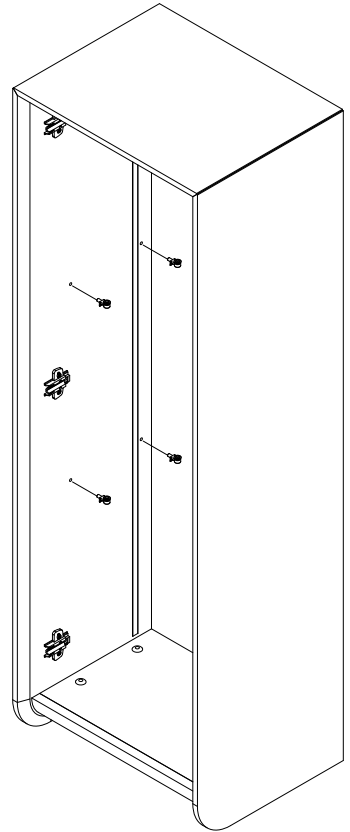

IMPORTANT – READ CAREFULLY – RETAIN FOR FUTURE REFERENCE

WICHTIG – SORGFÄLTIG LESEN UND AUFBEWAHREN

67372

VK-1AL/SF
LWH - 418x330x1275

- | | | | | | | | | | | | | |
|---------------------|--------------------|------------------------------|--------------------|------------------------------|------------------------------|---------------------------|-------------------|-------------------|--------------------|-------------------|--------------------|--------------------|
| x19
53827 | x16
0064 | x16
0063
Ø15x13 | x4
66640 | x8
0102 | x7
0094
3.5x16 | x1
0113
GLUE | x4
3311 | x4
3314 | x1
66492 | x8
4929 | x1
66494 | x1
50845 |
| x1
64300 | x4
67039 | x1
66493 | x3
66435 | x2
28864
3.9x13 | x6
5683
3.5x9.5 | | | | | | | |

9

11

12

13

14

0102

15

16