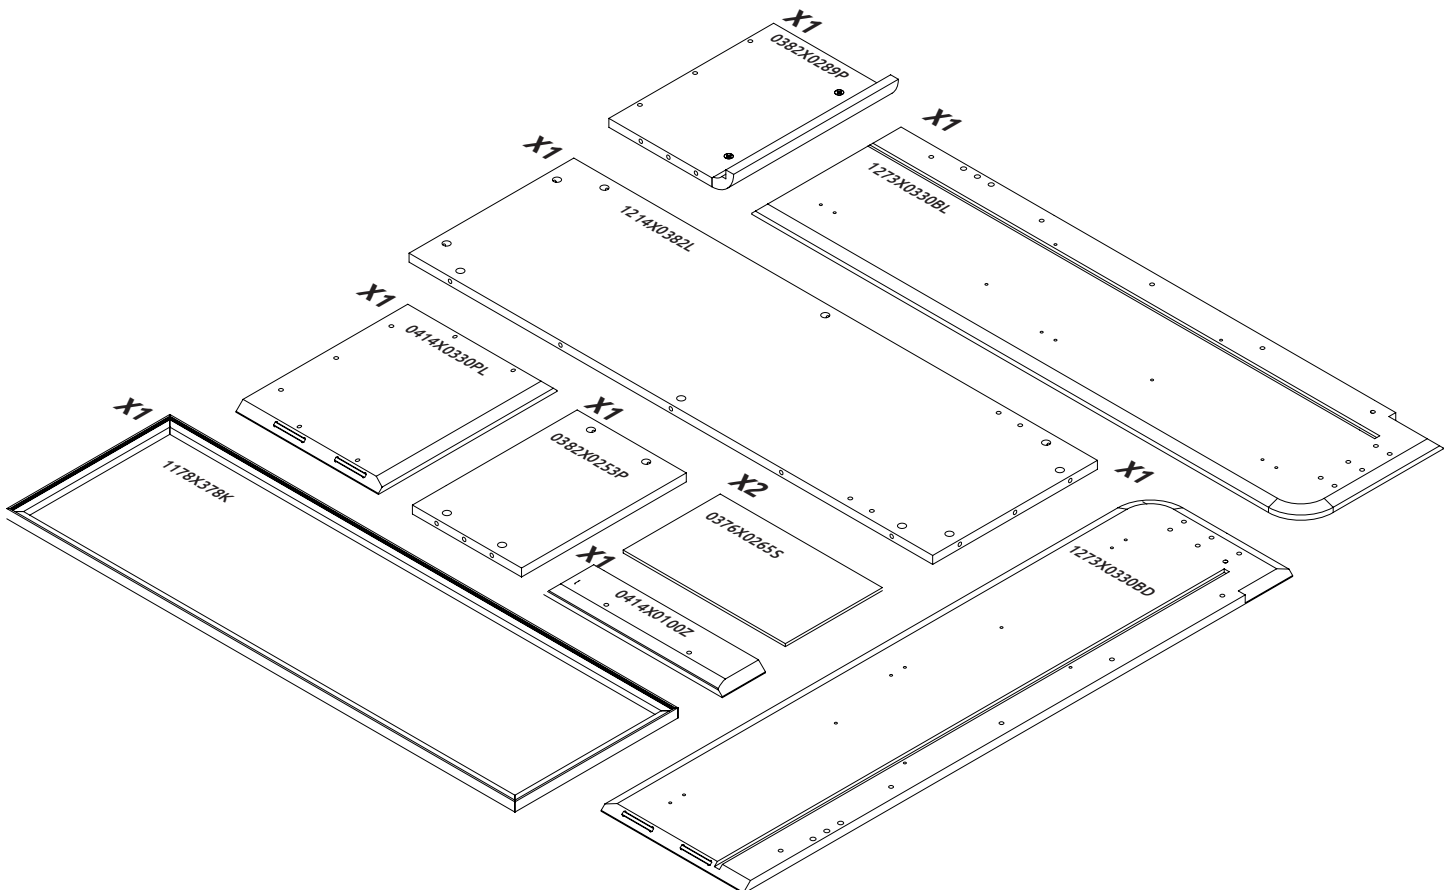

IMPORTANT – READ CAREFULLY – RETAIN FOR FUTURE REFERENCE

WICHTIG – SORGFÄLTIG LESEN UND AUFBEWAHREN

67372

VK-1AL/SF
LWH - 418x330x1275

- | | | | | | | | | | | | | |
|---------------------|--------------------|------------------------------|--------------------|------------------------------|------------------------------|---------------------------|-------------------|-------------------|--------------------|-------------------|--------------------|--------------------|
| x19
53827 | x16
0064 | x16
0063
Ø15x13 | x4
66640 | x8
0102 | x7
0094
3.5x16 | x1
0113
GLUE | x4
3311 | x4
3314 | x1
66492 | x8
4929 | x1
66494 | x1
50845 |
| x1
64300 | x4
67039 | x1
66493 | x3
66435 | x2
28864
3.9x13 | x6
5683
3.5x9.5 | | | | | | | |

1

2

3

4

5

6

7

8