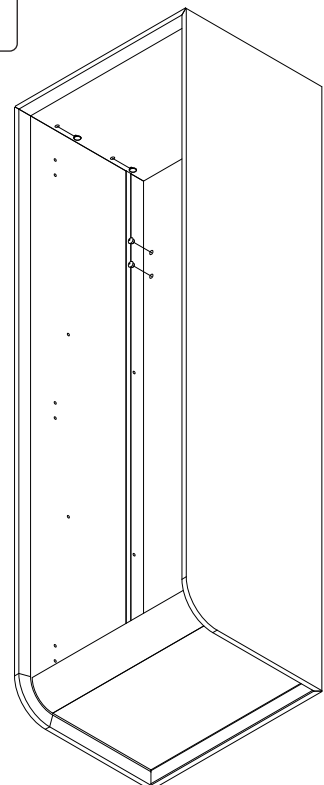

IMPORTANT – READ CAREFULLY – RETAIN FOR FUTURE REFERENCE

WICHTIG – SORGFÄLTIG LESEN UND AUFBEWAHREN

67372

VK-1AL/SF
LWH - 418x330x1275

- | | | | | | | | | | | | | |
|---------------------|--------------------|------------------------------|--------------------|------------------------------|------------------------------|---------------------------|-------------------|-------------------|--------------------|-------------------|--------------------|--------------------|
| x19
53827 | x16
0064 | x16
0063
Ø15x13 | x4
66640 | x8
0102 | x7
0094
3.5x16 | x1
0113
GLUE | x4
3311 | x4
3314 | x1
66492 | x8
4929 | x1
66494 | x1
50845 |
| x1
64300 | x4
67039 | x1
66493 | x3
66435 | x2
28864
3.9x13 | x6
5683
3.5x9.5 | | | | | | | |

9

11

12

13

14

0102

15

16