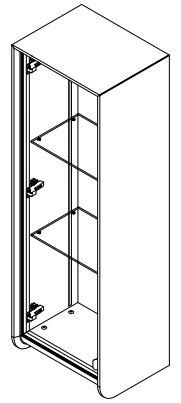

IMPORTANT – READ CAREFULLY – RETAIN FOR FUTURE REFERENCE

WICHTIG – SORGFÄLTIG LESEN UND AUFBEWAHREN

67372

VK-1AL/SF
LWH - 418x330x1275

- | | | | | | | | | | | | | |
|---------------------|--------------------|------------------------------|--------------------|------------------------------|------------------------------|---------------------------|-------------------|-------------------|--------------------|-------------------|--------------------|--------------------|
| x19
53827 | x16
0064 | x16
0063
Ø15x13 | x4
66640 | x8
0102 | x7
0094
3.5x16 | x1
0113
GLUE | x4
3311 | x4
3314 | x1
66492 | x8
4929 | x1
66494 | x1
50845 |
| x1
64300 | x4
67039 | x1
66493 | x3
66435 | x2
28864
3.9x13 | x6
5683
3.5x9.5 | | | | | | | |