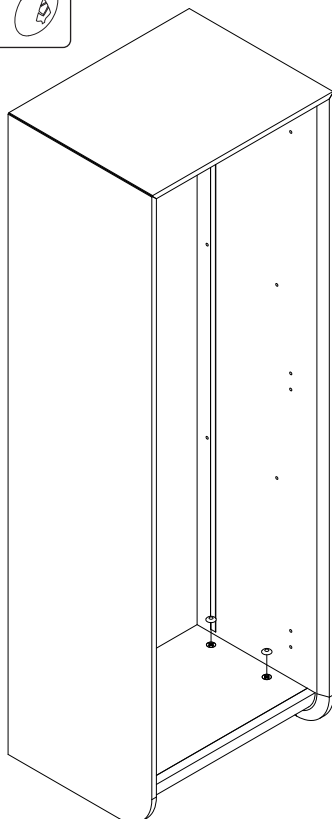

IMPORTANT – READ CAREFULLY – RETAIN FOR FUTURE REFERENCE

WICHTIG – SORGFÄLTIG LESEN UND AUFBEWAHREN

67372

VK-1AL/SF
LWH - 418x330x1275

- | | | | | | | | | | | | | |
|---------------------|--------------------|------------------------------|--------------------|------------------------------|------------------------------|---------------------------|-------------------|-------------------|--------------------|-------------------|--------------------|--------------------|
| x19
53827 | x16
0064 | x16
0063
Ø15x13 | x4
66640 | x8
0102 | x7
0094
3.5x16 | x1
0113
GLUE | x4
3311 | x4
3314 | x1
66492 | x8
4929 | x1
66494 | x1
50845 |
| x1
64300 | x4
67039 | x1
66493 | x3
66435 | x2
28864
3.9x13 | x6
5683
3.5x9.5 | | | | | | | |

9

11

12

13

14

0102

15

16