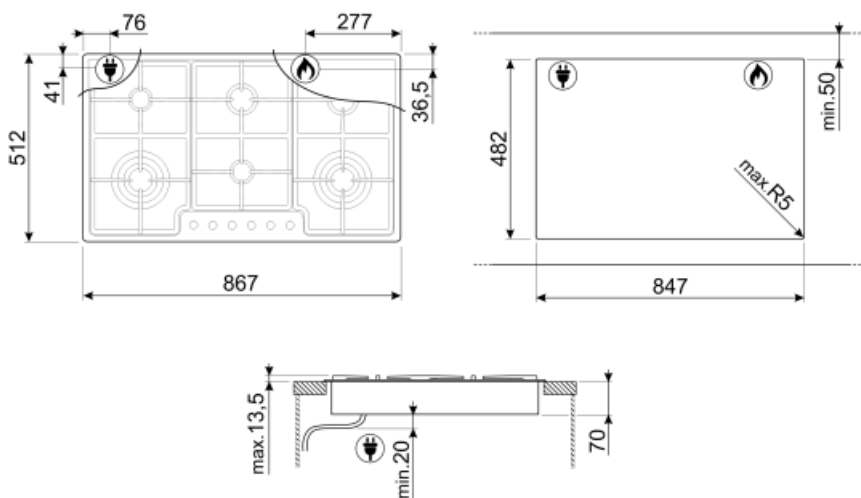

Față-stânga - Gaz – UR - 4.00 kW

Spate-stânga - Gaz – AUX - 1.05 kW

Față-centru - Gaz – AUX - 1.05 kW

Spate-centru - Gaz – semirapid - 1.75 kW

Față-dreapta - Gaz – UR - 4.00 kW

Spate-dreapta - Gaz – semirapid - 1.75 kW

Supape de siguranță pentru gaz Da

Aprindere automată

Da

Accesorii incluse

Suport din fontă Wok 2

Conexiune electrică

Puterea nominală a conexiunii electrice (W) 1 W

Tensiune (V) 220-240 V

Tip de cablu electric Monofazat

Frecvență (Hz) 50/60 Hz

Lungimea cablului de alimentare 120 cm

Conectarea gazului

Tip de gaz G20 Gaz natural

Gas connection Cilindrică

Alte duze de gaz incluse G30 GPL Gaz lichid

Alte conexiuni de gaz furnizate Con

Puterea nominală a conexiunii la gaz (W) 13600 W