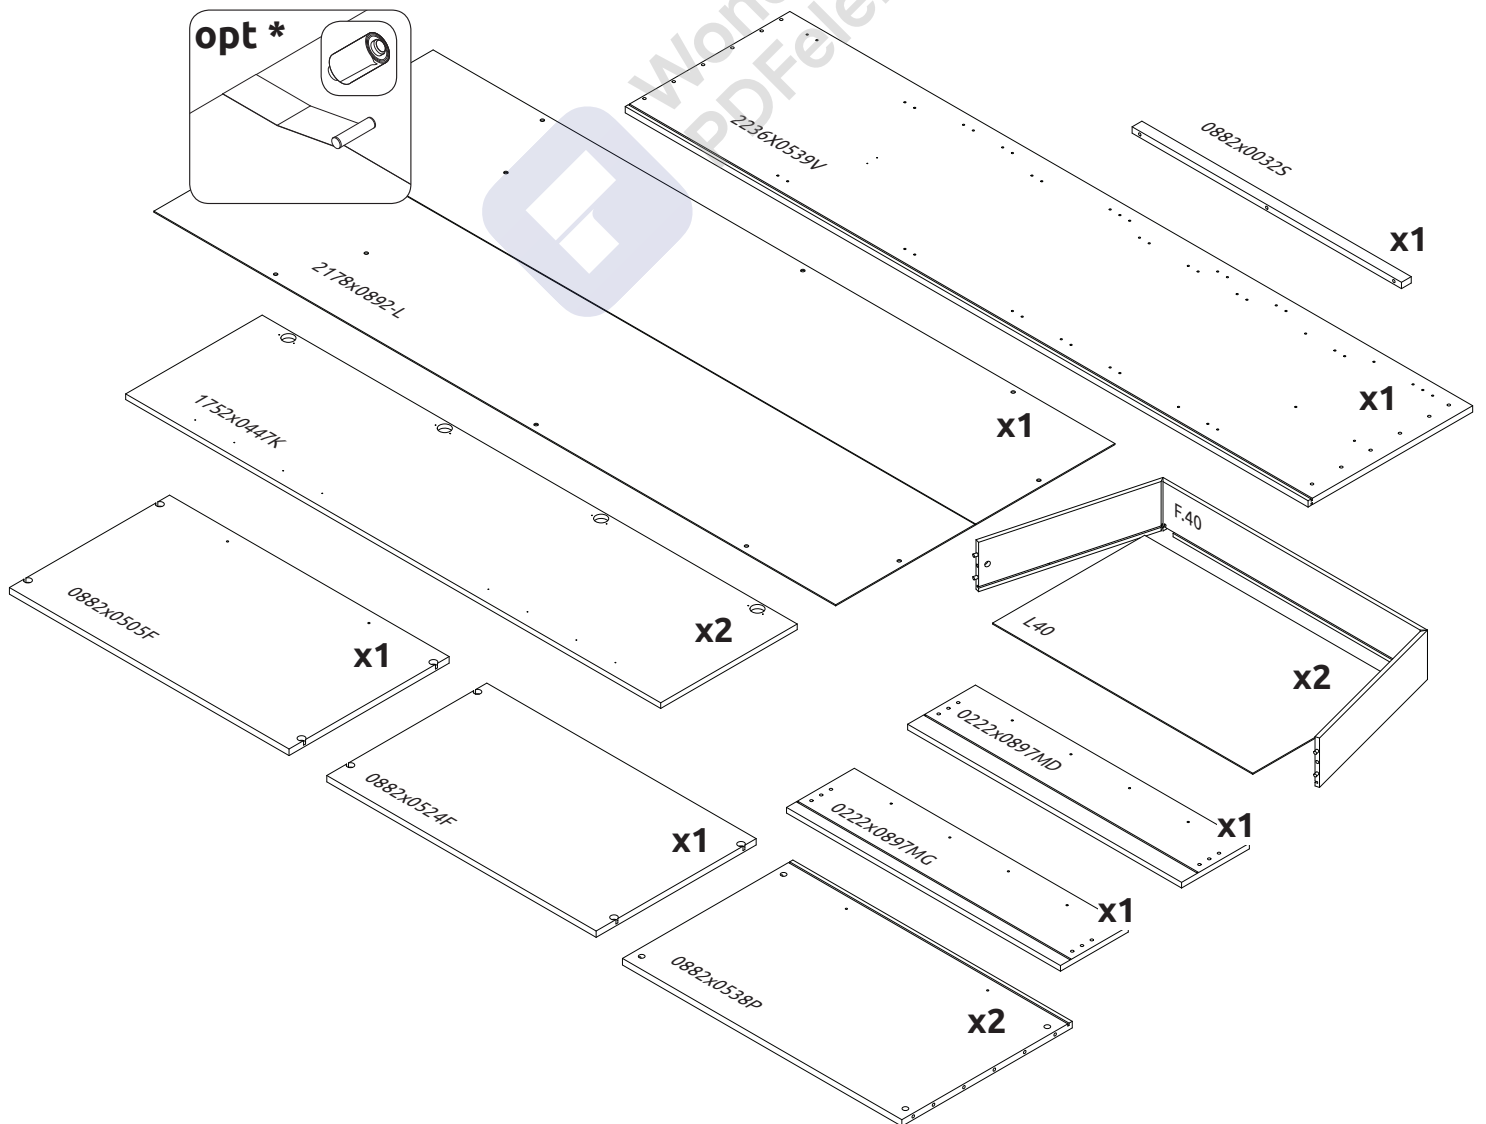

UPUTSTVO IMPORTANT – READ CAREFULLY – RETAIN FOR FUTURE REFERENCE
 WICHTIG – SORGFÄLTIG LESEN UND AUFBEWAHREN

DP22/PN
 LWH - 900x555x2236
 12209 11.06.2019

x22 0094 3.5x16	x2 0096 4x18	x16 32256 VW23	x8 10359 3x12	x8 0102	x20 2149	x8 16535	x4 0064 Ø8x24	x12 0122	x8 EKSF4H-16	x8 0063 Ø15x13	x4 0065 Ø15x10	x4 32245	x1 0113 GLUE
x4 EKS	x4 CEP8	x8 14067		x1 10397	x2 NPVC75	x1 7004	x2 30820	x12 36894		x2 14081			
x4 EKS4	x2 6319					x2 0104	x2 32243	x2 4237	x4				

1

2

3

4

5

*opt 1

*opt 2

*opt 3