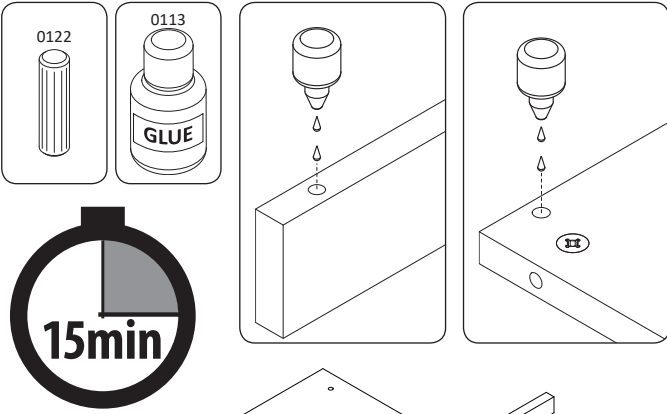

UPUTSTVO IMPORTANT – READ CAREFULLY – RETAIN FOR FUTURE REFERENCE
 WICHTIG – SORGFÄLTIG LESEN UND AUFBEWAHREN

DP22/PN
 LWH - 900x555x2236
 12209 11.06.2019

x22 0094 3.5x16	x2 0096 4x18	x16 32256 VW23	x8 10359 3x12	x8 0102	x20 2149	x8 16535	x4 0064 Ø8x24	x12 0122	x8 EKSF4H-16	x8 0063 Ø15x13	x4 0065 Ø15x10	x4 32245	x1 0113 GLUE
x4 EKS	x4 CEP8	x8 14067		x1 10397	x2 NPVC75	x1 7004	x2 30820	x12 36894		x2 14081			
x4 EKS4	x2 6319					x2 0104	x2 32243	x2 4237	x4				

1

2

3

4

5

*opt 1

*opt 2

*opt 3