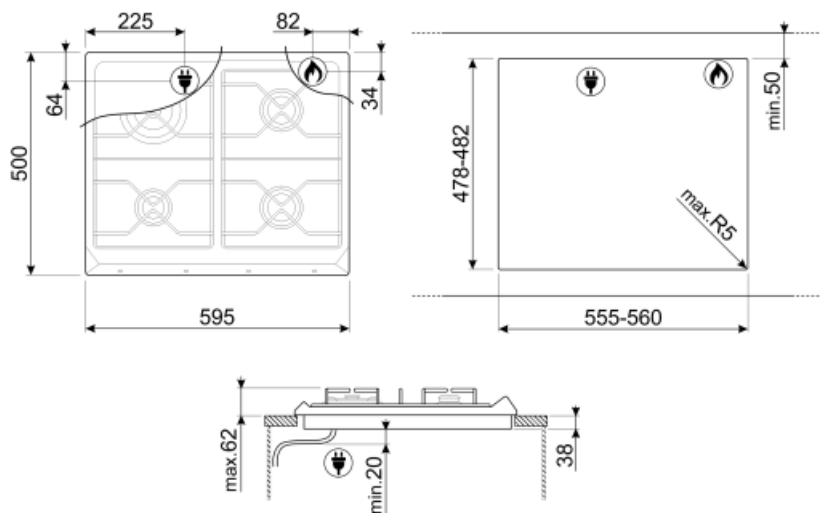

Față-stânga - Gaz – AUX - 1.10 kW

Spate-stânga - Gaz – UR - 3.30 kW

Spate-dreapta - Gaz – semirapid - 1.70 kW

Față-dreapta - Gaz – semirapid - 1.70 kW

Supape de siguranță
pentru gaz Da

Aprindere automată Da

Conexiune electrică

Puterea nominală a
conexiunii electrice (W) 1 W

Tensiune (V) 220-240 V

Tip de cablu electric Monofazat

Frecvență (Hz) 50/60 Hz

Lungimea cablului de
alimentare 120 cm

Conectarea gazului

Tip de gaz G20/G25 Gaz natural

Gas connection Cilindric

Alte duze de gaz incluse G30 GPL Gaz lichid

Alte conexiuni de gaz
furnizate Con

Puterea nominală a
conexiunii la gaz (W) 7800 W